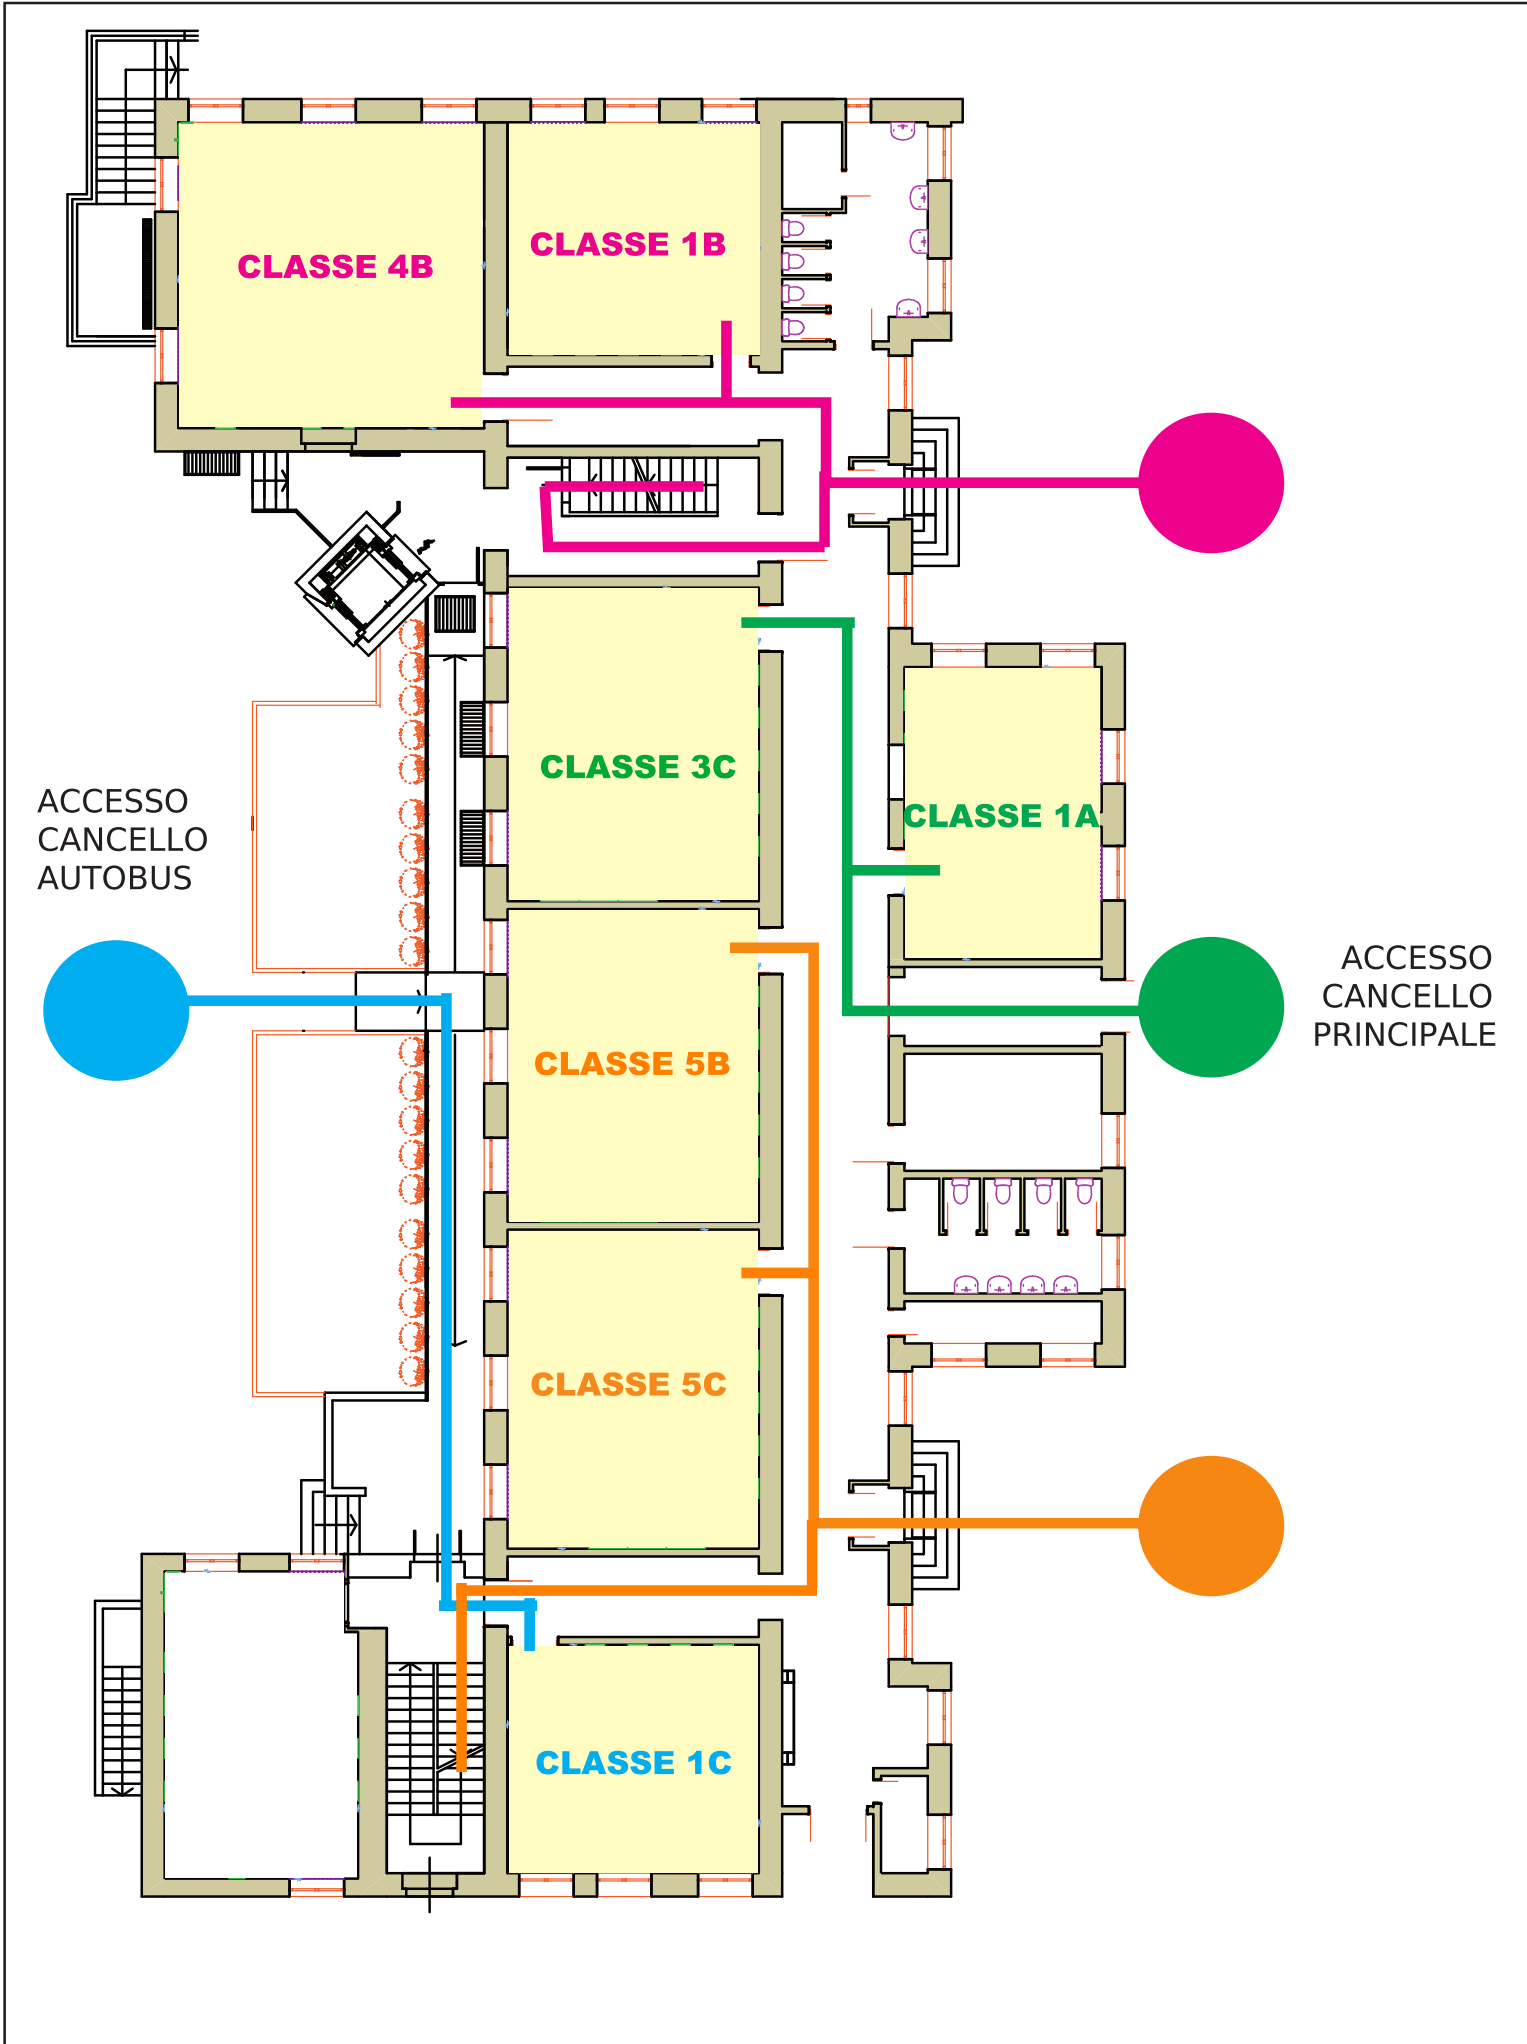

ACCESSI PLESSO G.UNGARETTI

**INGRESSO DA CANCELLO PRINCIPALE
INGRESSO CANCELLO FERMATA BUS**

INGRESSO ALUNNI
PLESSO G.UNGARETTI
PIANO TERRA

ACCESSO
CANCELLO
AUTOBUS

ACCESSO
CANCELLO
PRINCIPALE

INGRESSO ALUNNI
PLESSO G.UNGARETTI
PIANO PRIMO

ACCESSO
CANCELLO
AUTOBUS

ACCESSO
CANCELLO
AUTOBUS

ACCESSI PLESSO P.BORSELLINO

INGRESSO CANCELLO PRINCIPALE

INGRESSO DA CANCELLO VIA PEDONALE

ACCESSO
CANCELLO PRINCIPALE

CLASSE 1A
CLASSE 1B
CLASSE 5A
CLASSE 5B

CLASSE 1A
CLASSE 2A
CLASSE 2B

CLASSE 3A
CLASSE 3B
CLASSE 4B

CLASSE 4A
CLASSE 5A
CLASSE 3B

ACCESSI PLESSO G.FALCONE

INGRESSO CANCELLO PRINCIPALE
INGRESSO CORRIDOIO MENSA

CLASSE 1A
CLASSE 2A
CLASSE 2B

CLASSE 5A
CLASSE 5B

AREA ATTESA
ACCESSO CANCELLO PALESTRA

CLASSE 1B
CLASSE 2B
CLASSE 3B

AREA ATTESA
ACCESSO CANCELLO PRINCIPALE

CLASSE 1A
CLASSE 1C
CLASSE 2A
CLASSE 2C
CLASSE 3A
CLASSE 3C

ACCESSI PLESSO G.CASATI

INGRESSO CANCELLO PRINCIPALE