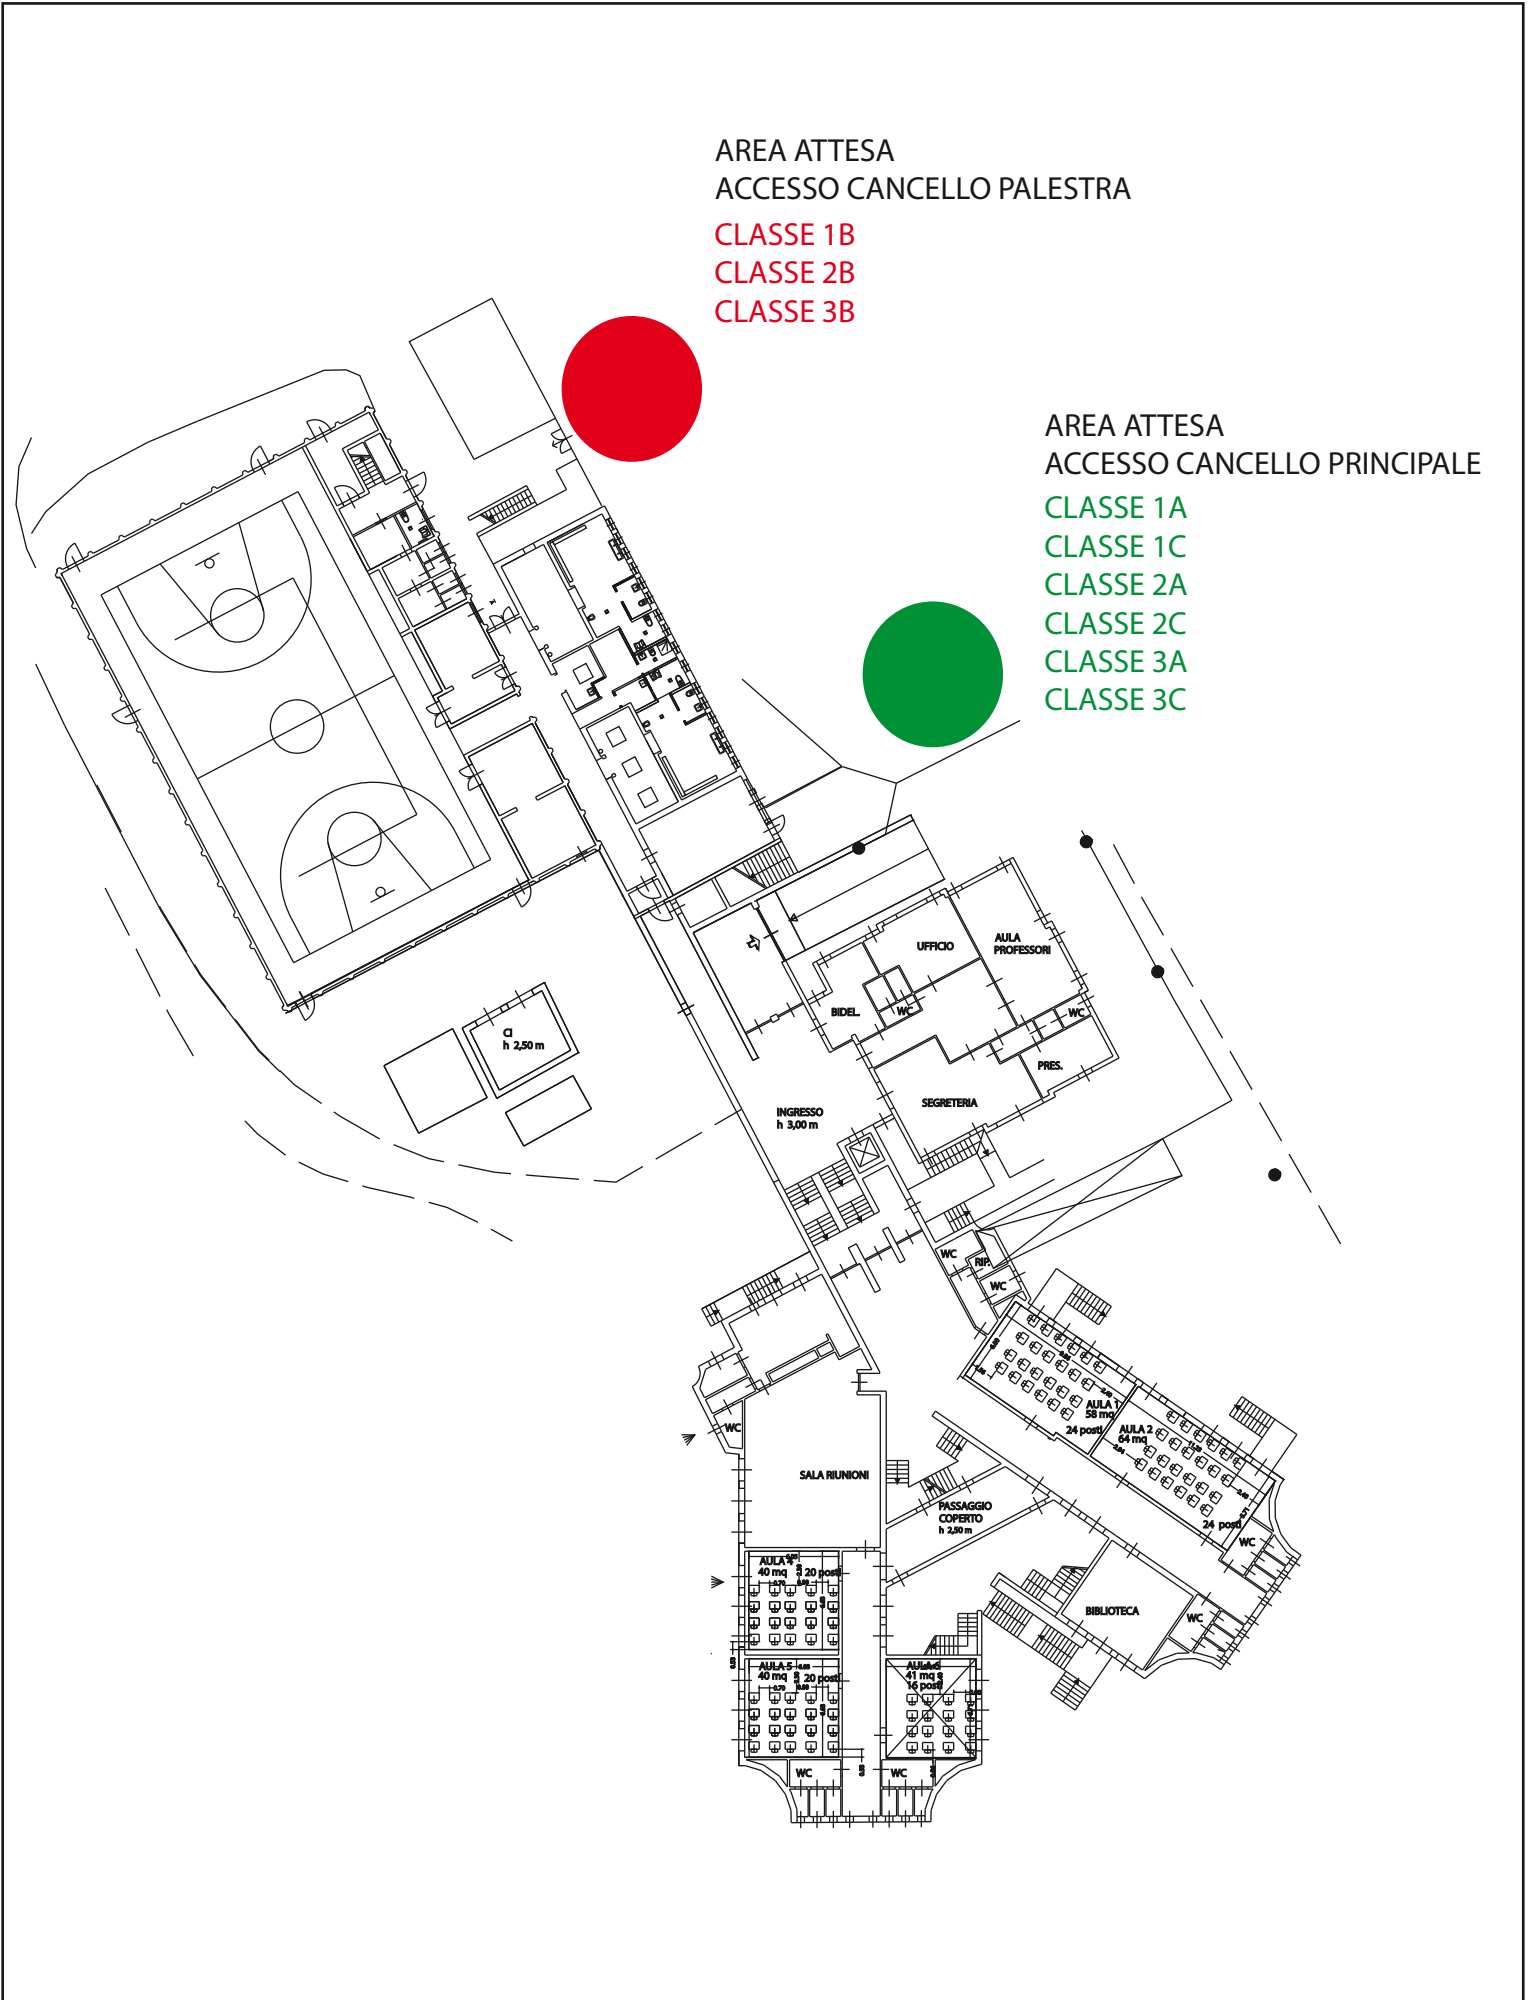

ACCESSI PLESSO G.UNGARETTI

**INGRESSO DA CANCELLO PRINCIPALE
INGRESSO CANCELLO FERMATA BUS**

INGRESSO ALUNNI
PLESSO G.UNGARETTI
PIANO TERRA

ACCESSO
CANCELLO
AUTOBUS

ACCESSO
CANCELLO
PRINCIPALE

INGRESSO ALUNNI
PLESSO G.UNGARETTI
PIANO PRIMO

ACCESSO
CANCELLO
AUTOBUS

ACCESSO
CANCELLO
AUTOBUS

ACCESSI PLESSO P.BORSELLINO

INGRESSO CANCELLO PRINCIPALE

INGRESSO DA CANCELLO VIA PEDONALE

ACCESSO
CANCELLO PRINCIPALE

CLASSE 1A
CLASSE 1B
CLASSE 5A
CLASSE 5B

CLASSE 1A
CLASSE 2A
CLASSE 2B

CLASSE 3A
CLASSE 3B
CLASSE 4B

CLASSE 4A
CLASSE 5A
CLASSE 3B

ACCESSI PLESSO G.FALCONE

INGRESSO CANCELLO PRINCIPALE
INGRESSO CORRIDOIO MENSA

CLASSE 1A
CLASSE 2A
CLASSE 2B

CLASSE 5A
CLASSE 5B

AREA ATTESA
ACCESSO CANCELLO PALESTRA

CLASSE 1B
CLASSE 2B
CLASSE 3B

AREA ATTESA
ACCESSO CANCELLO PRINCIPALE

CLASSE 1A
CLASSE 1C
CLASSE 2A
CLASSE 2C
CLASSE 3A
CLASSE 3C

ACCESSI PLESSO G.CASATI

INGRESSO CANCELLO PRINCIPALE