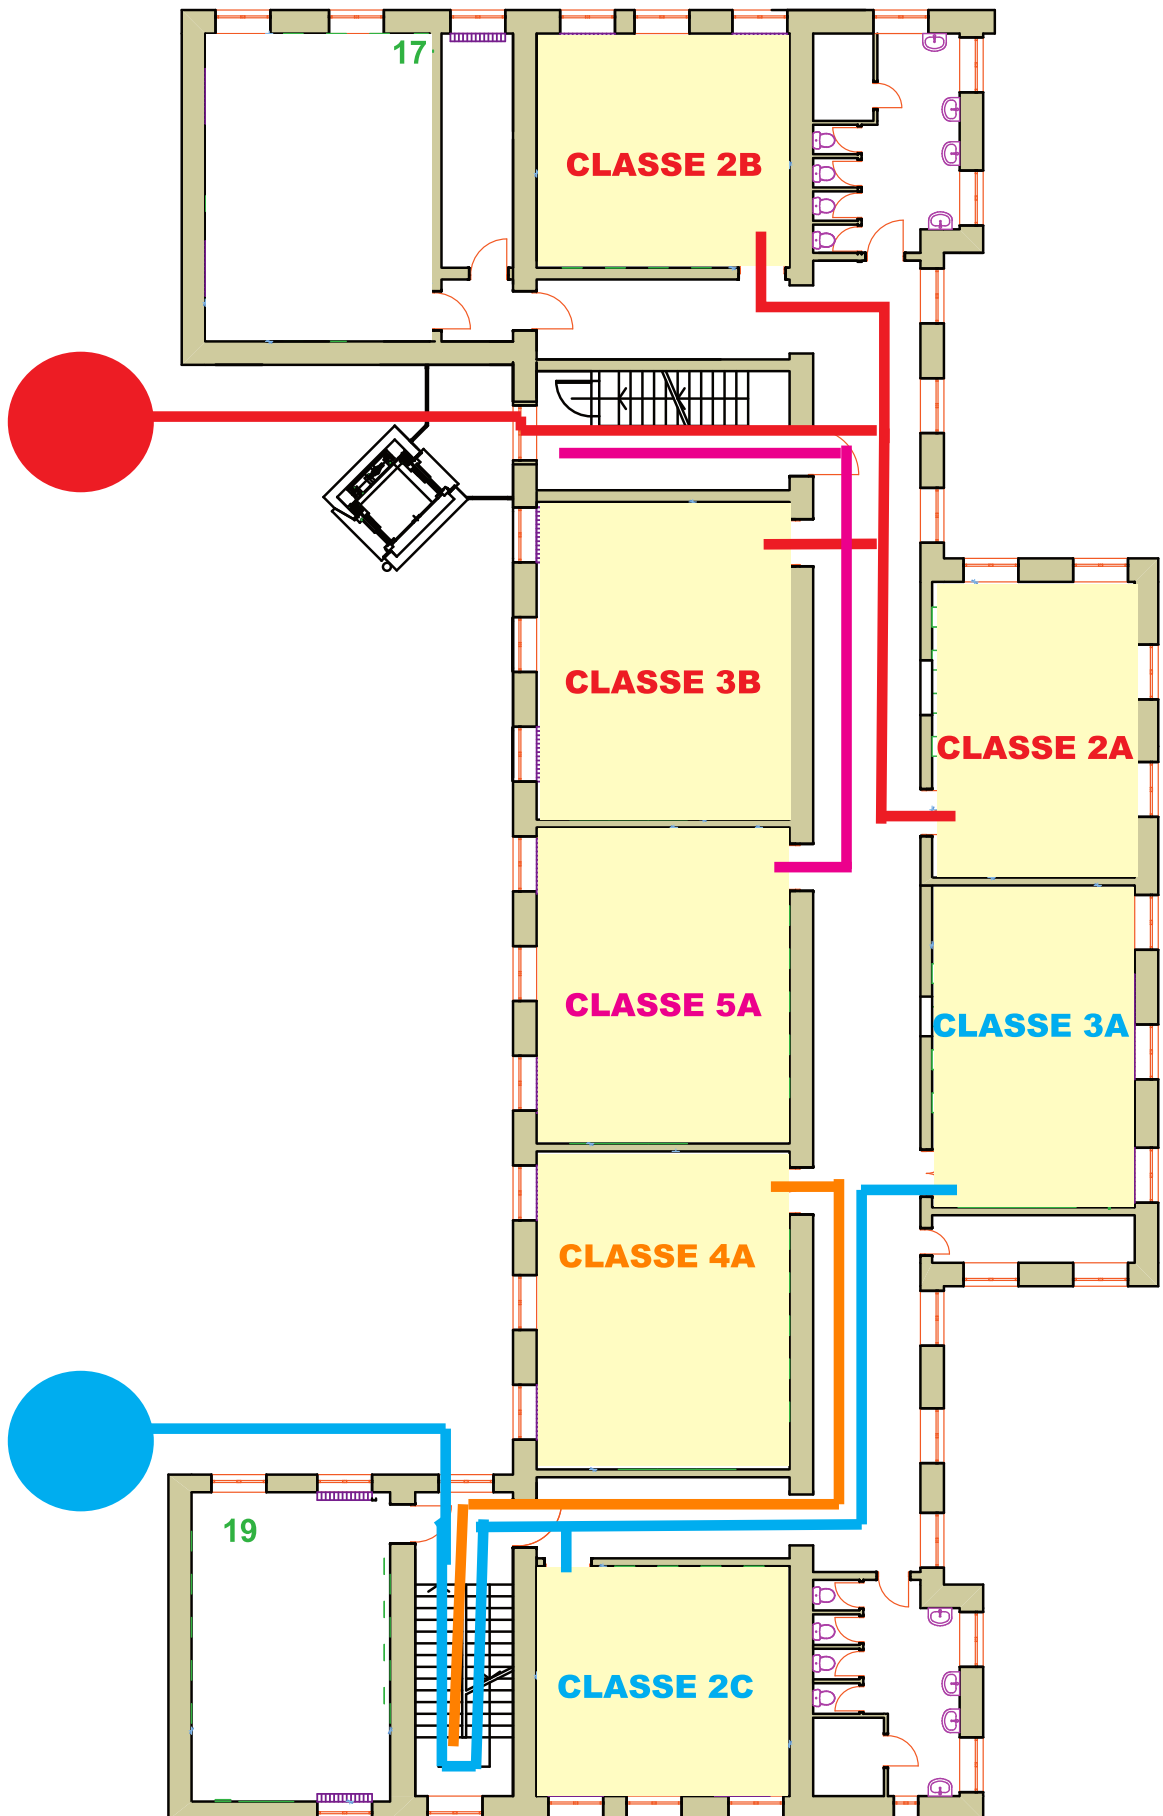

ACCESSI PLESSO G.UNGARETTI

**INGRESSO DA CANCELLO PRINCIPALE
INGRESSO CANCELLO FERMATA BUS**

INGRESSO ALUNNI
PLESSO G.UNGARETTI
PIANO TERRA

ACCESSO
CANCELLO
AUTOBUS

ACCESSO
CANCELLO
PRINCIPALE

INGRESSO ALUNNI
PLESSO G.UNGARETTI
PIANO PRIMO

ACCESSO
CANCELLO
AUTOBUS

ACCESSO
CANCELLO
AUTOBUS

ACCESSI PLESSO P.BORSELLINO

INGRESSO CANCELLO PRINCIPALE

INGRESSO DA CANCELLO VIA PEDONALE

ACCESSO
CANCELLO PRINCIPALE

CLASSE 1A
CLASSE 1B
CLASSE 5A
CLASSE 5B

CLASSE 1A
CLASSE 2A
CLASSE 2B

CLASSE 3A
CLASSE 3B
CLASSE 4B

CLASSE 4A
CLASSE 5A
CLASSE 3B

ACCESSI PLESSO G.FALCONE

INGRESSO CANCELLO PRINCIPALE
INGRESSO CORRIDOIO MENSA

CLASSE 1A
CLASSE 2A
CLASSE 2B

CLASSE 5A
CLASSE 5B

AREA ATTESA
ACCESSO CANCELLO PALESTRA

CLASSE 1B
CLASSE 2B
CLASSE 3B

AREA ATTESA
ACCESSO CANCELLO PRINCIPALE

CLASSE 1A
CLASSE 1C
CLASSE 2A
CLASSE 2C
CLASSE 3A
CLASSE 3C

ACCESSI PLESSO G.CASATI

INGRESSO CANCELLO PRINCIPALE