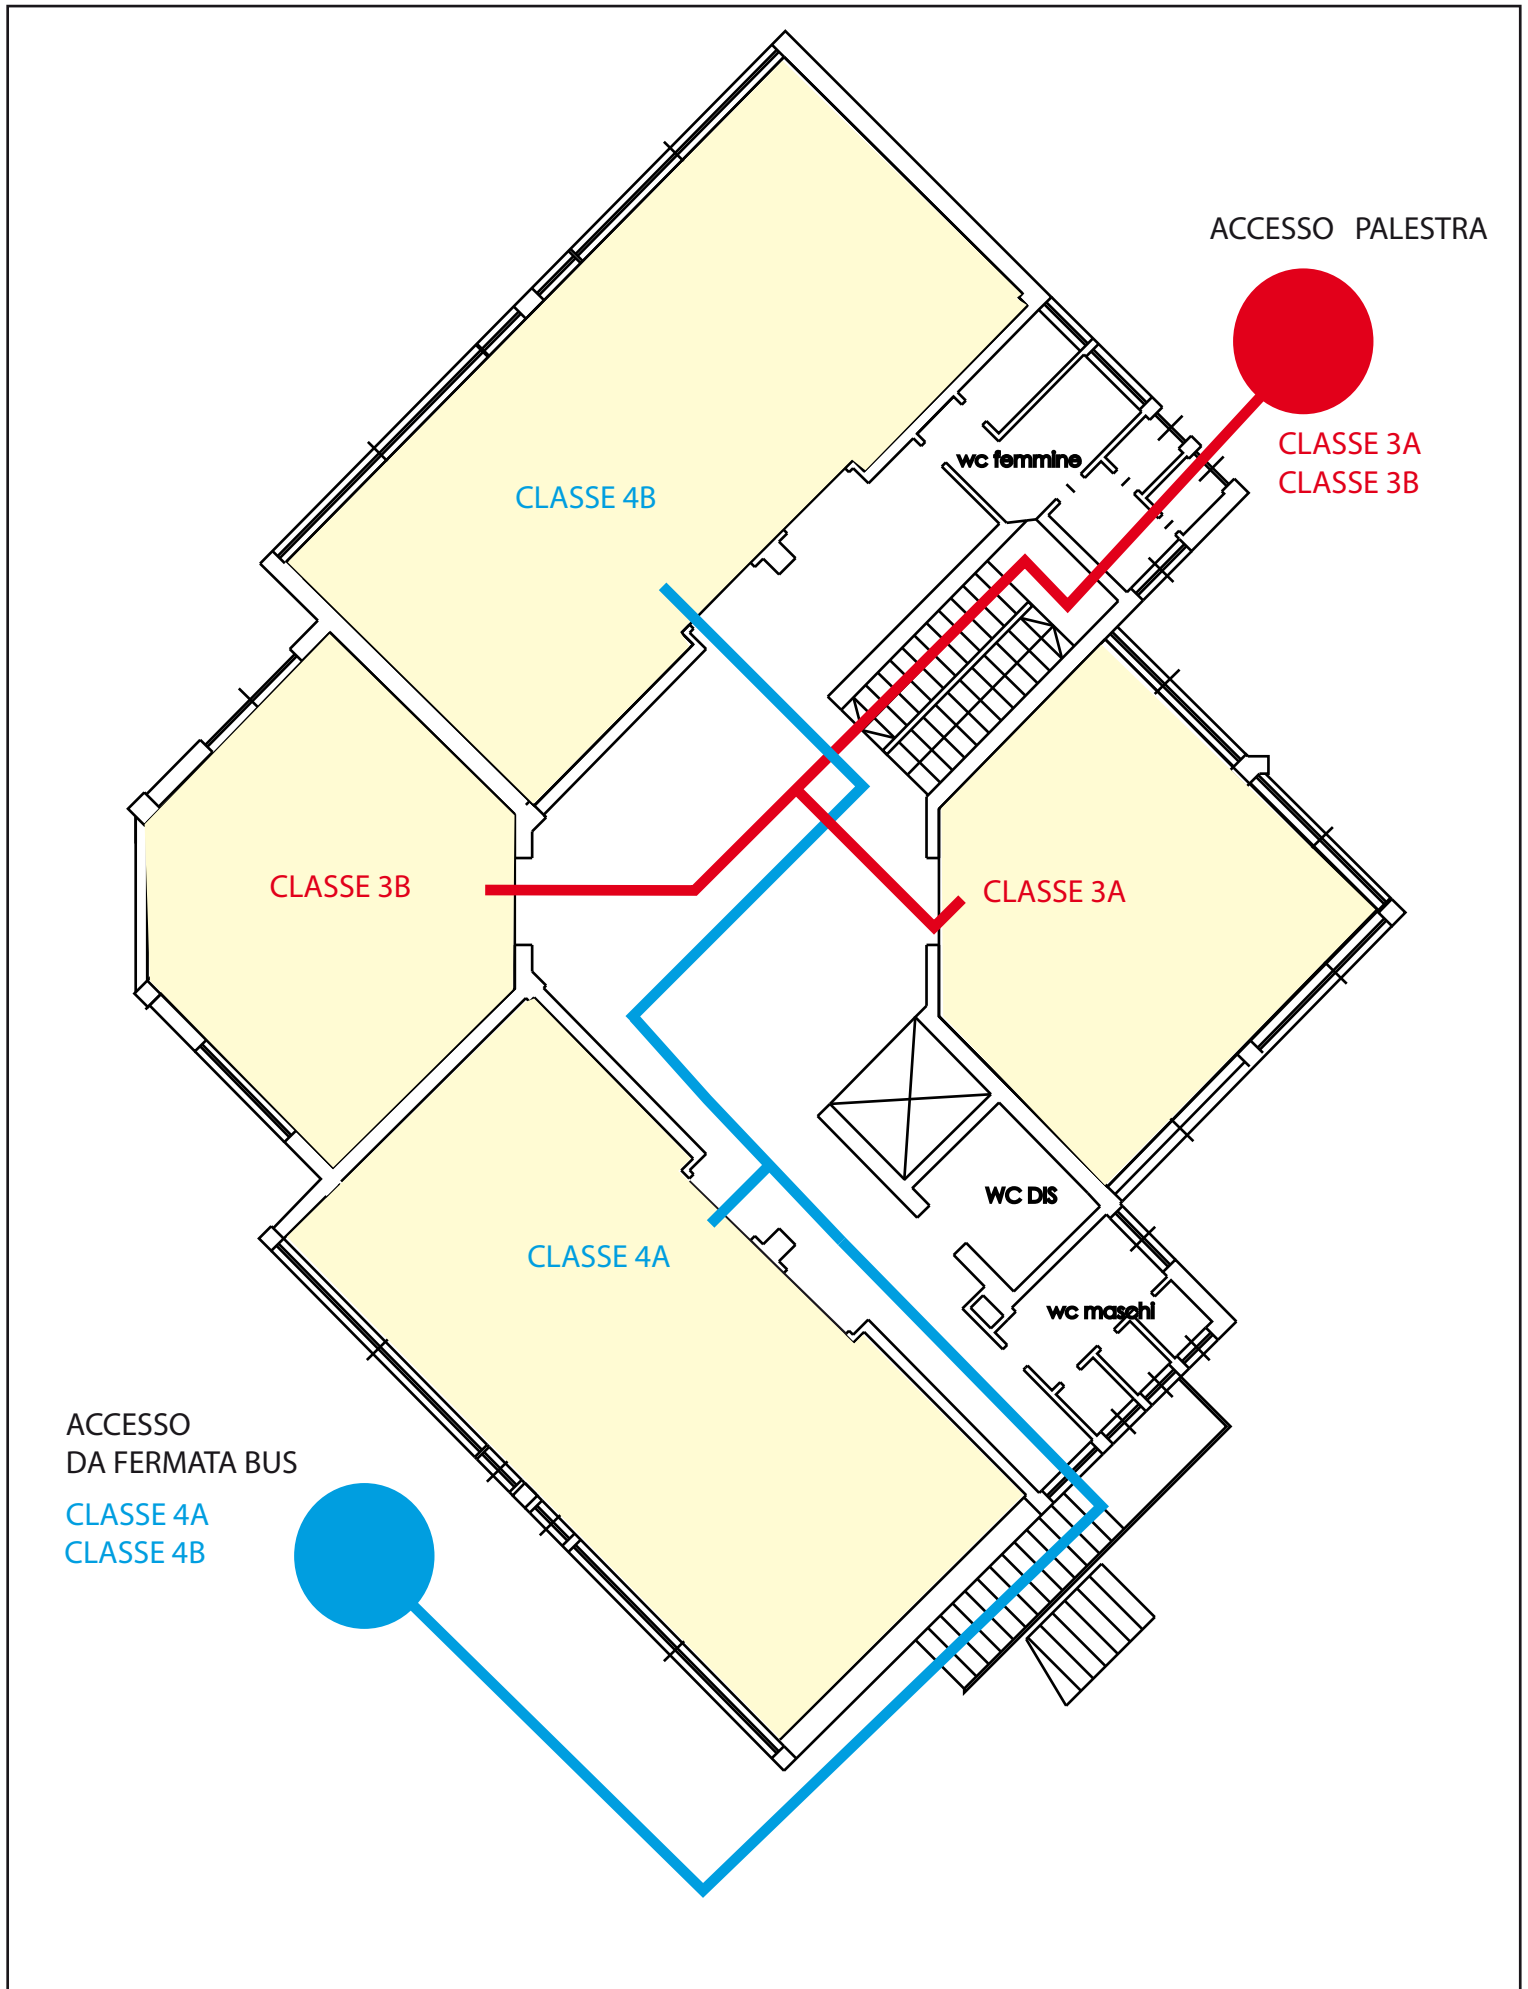

ACCESSI PLESSO G.UNGARETTI

**INGRESSO DA CANCELLO PRINCIPALE
INGRESSO CANCELLO FERMATA BUS**

INGRESSO ALUNNI
PLESSO G.UNGARETTI
PIANO TERRA

ACCESSO
CANCELLO
AUTOBUS

ACCESSO
CANCELLO
PRINCIPALE

INGRESSO ALUNNI
PLESSO G.UNGARETTI
PIANO PRIMO

ACCESSO
CANCELLO
AUTOBUS

ACCESSO
CANCELLO
AUTOBUS

ACCESSI PLESSO P.BORSELLINO

INGRESSO CANCELLO PRINCIPALE

INGRESSO DA CANCELLO VIA PEDONALE

ACCESSO
CANCELLO PRINCIPALE

CLASSE 1A
CLASSE 1B
CLASSE 5A
CLASSE 5B

CLASSE 1A
CLASSE 2A
CLASSE 2B

CLASSE 3A
CLASSE 3B
CLASSE 4B

CLASSE 4A
CLASSE 5A
CLASSE 3B

ACCESSI PLESSO G.FALCONE

INGRESSO CANCELLO PRINCIPALE
INGRESSO CORRIDOIO MENSA

CLASSE 1A
CLASSE 2A
CLASSE 2B

CLASSE 5A
CLASSE 5B

AREA ATTESA
ACCESSO CANCELLO PALESTRA

CLASSE 1B
CLASSE 2B
CLASSE 3B

AREA ATTESA
ACCESSO CANCELLO PRINCIPALE

CLASSE 1A
CLASSE 1C
CLASSE 2A
CLASSE 2C
CLASSE 3A
CLASSE 3C

ACCESSI PLESSO G.CASATI

INGRESSO CANCELLO PRINCIPALE