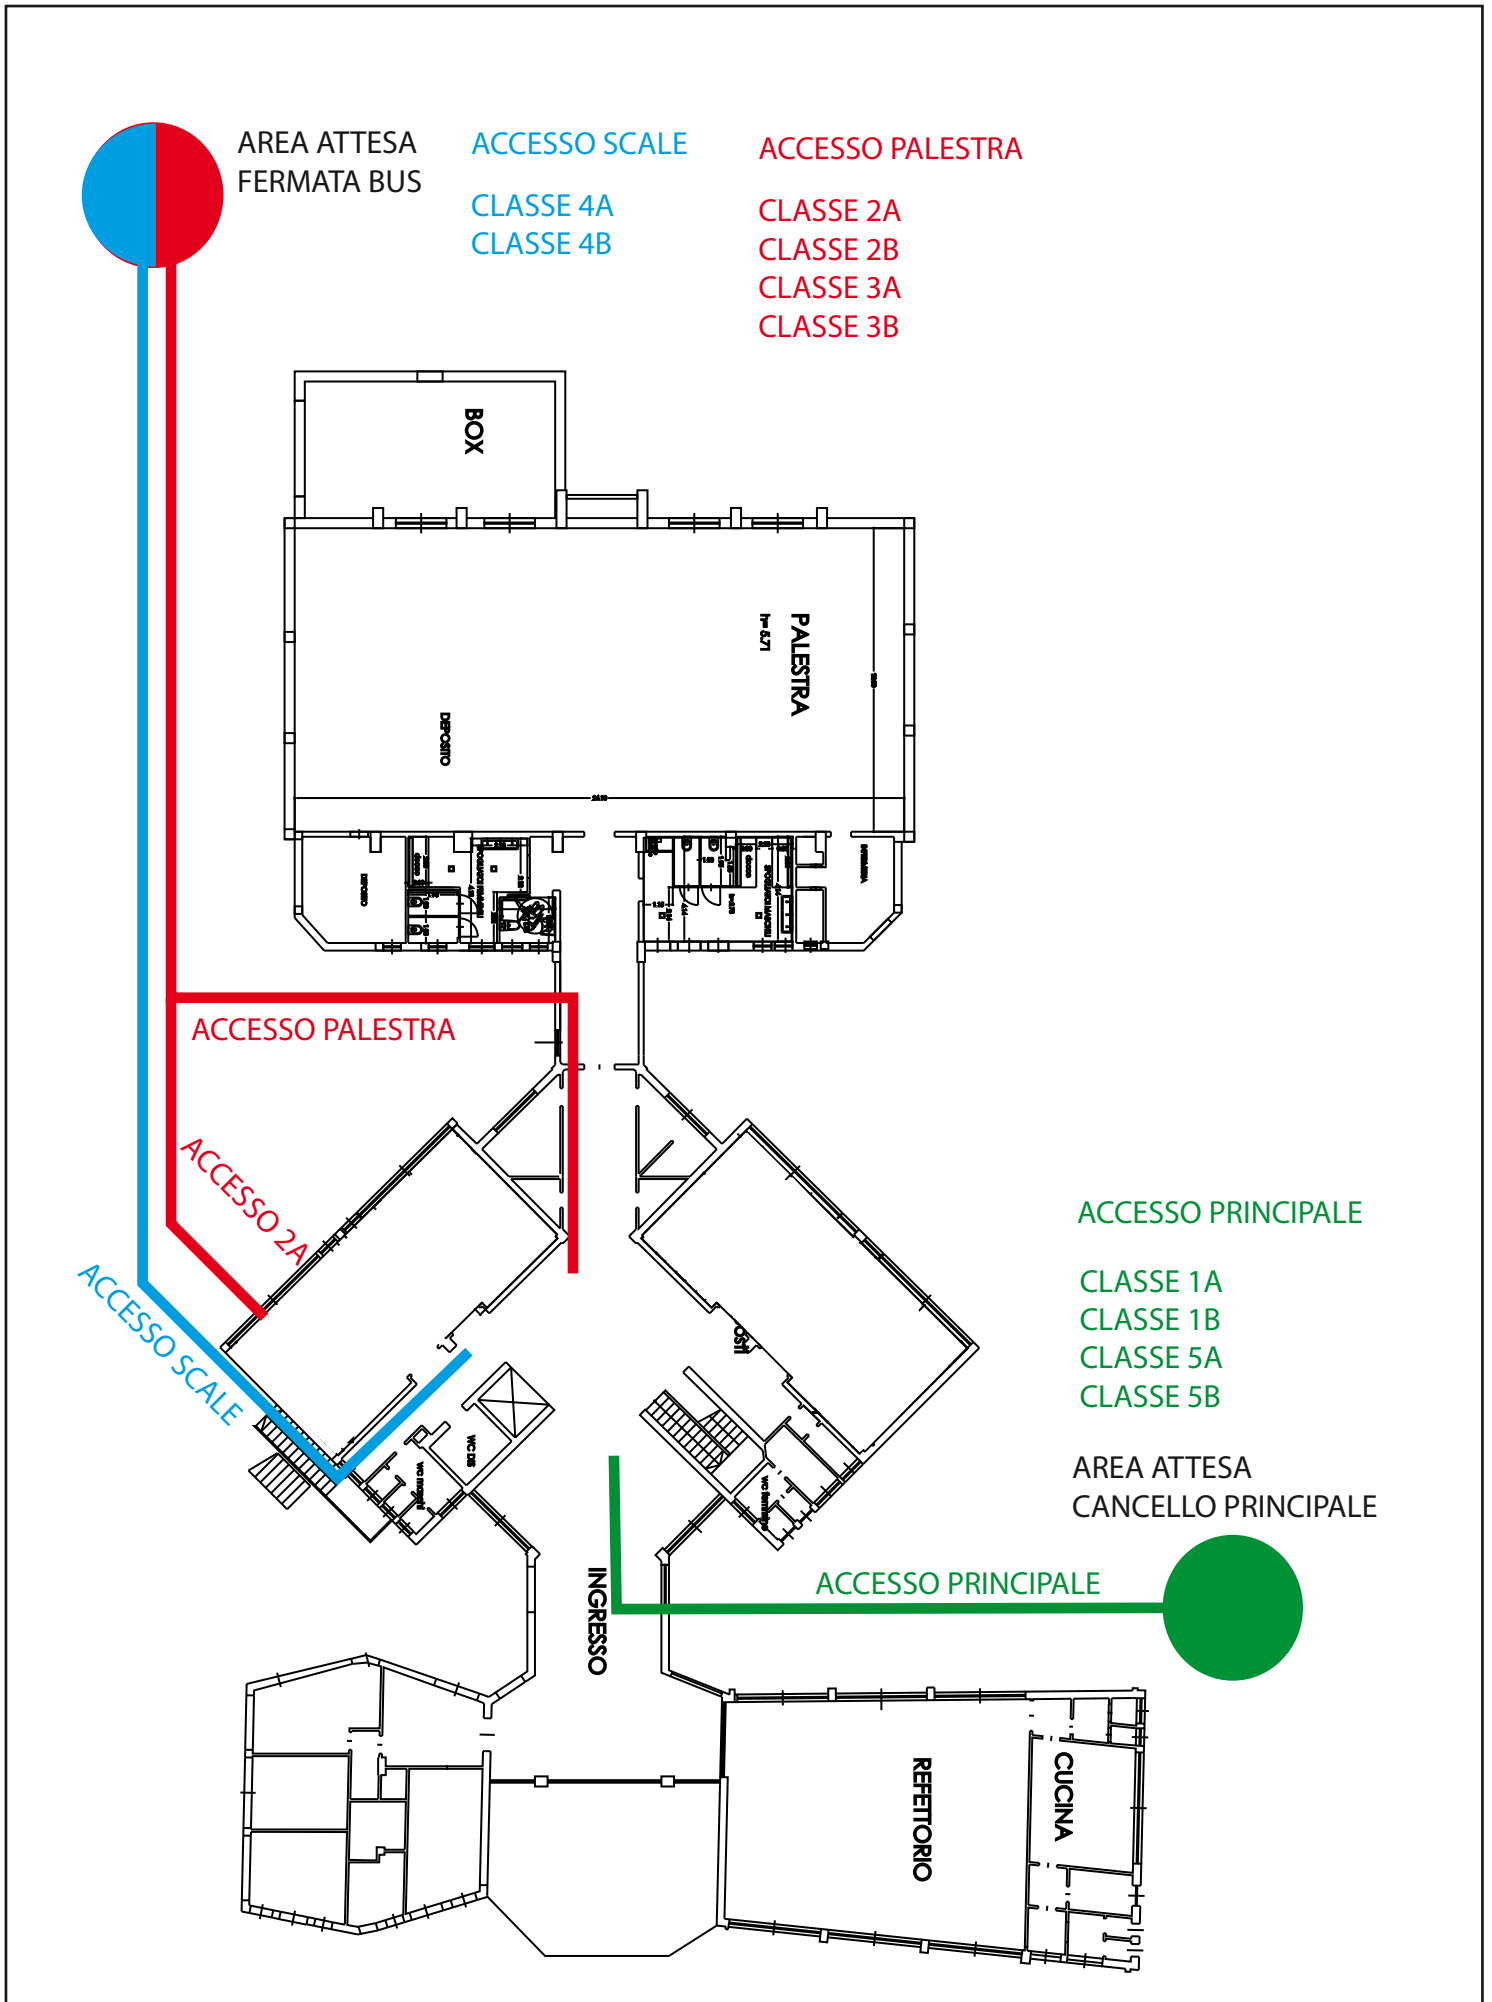

ACCESSI PLESSO G.UNGARETTI

**INGRESSO DA CANCELLO PRINCIPALE
INGRESSO CANCELLO FERMATA BUS**

INGRESSO ALUNNI
PLESSO G.UNGARETTI
PIANO TERRA

ACCESSO
CANCELLO
AUTOBUS

ACCESSO
CANCELLO
PRINCIPALE

INGRESSO ALUNNI
PLESSO G.UNGARETTI
PIANO PRIMO

ACCESSO
CANCELLO
AUTOBUS

ACCESSO
CANCELLO
AUTOBUS

ACCESSI PLESSO P.BORSELLINO

INGRESSO CANCELLO PRINCIPALE

INGRESSO DA CANCELLO VIA PEDONALE

ACCESSO
CANCELLO PRINCIPALE

CLASSE 1A
CLASSE 1B
CLASSE 5A
CLASSE 5B

CLASSE 1A
CLASSE 2A
CLASSE 2B

CLASSE 3A
CLASSE 3B
CLASSE 4B

CLASSE 4A
CLASSE 5A
CLASSE 3B

ACCESSI PLESSO G.FALCONE

INGRESSO CANCELLO PRINCIPALE
INGRESSO CORRIDOIO MENSA

CLASSE 1A
CLASSE 2A
CLASSE 2B

CLASSE 5A
CLASSE 5B

AREA ATTESA
ACCESSO CANCELLO PALESTRA

CLASSE 1B
CLASSE 2B
CLASSE 3B

AREA ATTESA
ACCESSO CANCELLO PRINCIPALE

CLASSE 1A
CLASSE 1C
CLASSE 2A
CLASSE 2C
CLASSE 3A
CLASSE 3C

ACCESSI PLESSO G.CASATI

INGRESSO CANCELLO PRINCIPALE